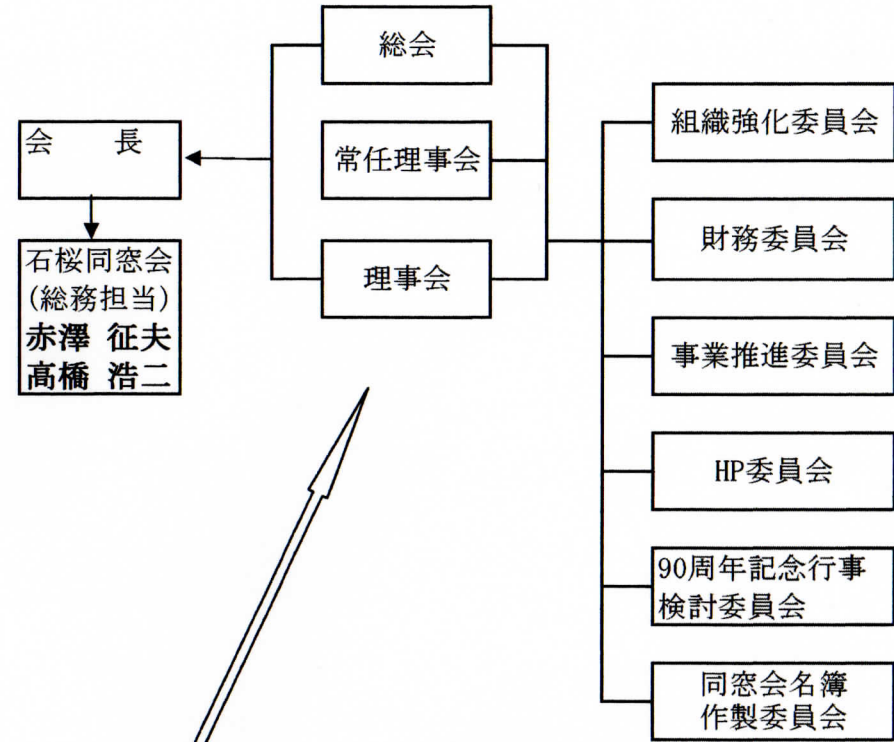

同窓会事務局

事務局長	中山泰志
学校内同窓会	中山、川村康二 (学校内同窓関係全般)
学校外同窓会	東、杉村、中山 (学校外同窓関係全般)
会計	杉村、柴内 (財源資金管理 会計報告など)
広報	松田満 (同窓会報、広告管理)
庶務書記	高橋 (議事録作成 郵送など)

石桜同窓会

同窓会事務局各担当に指示

渉外(0B)窓口 吉田文明 (同窓会と学校の連携)

石桜同窓会会報

学校事務局
松田 満先生

石桜同窓会
赤澤 征夫