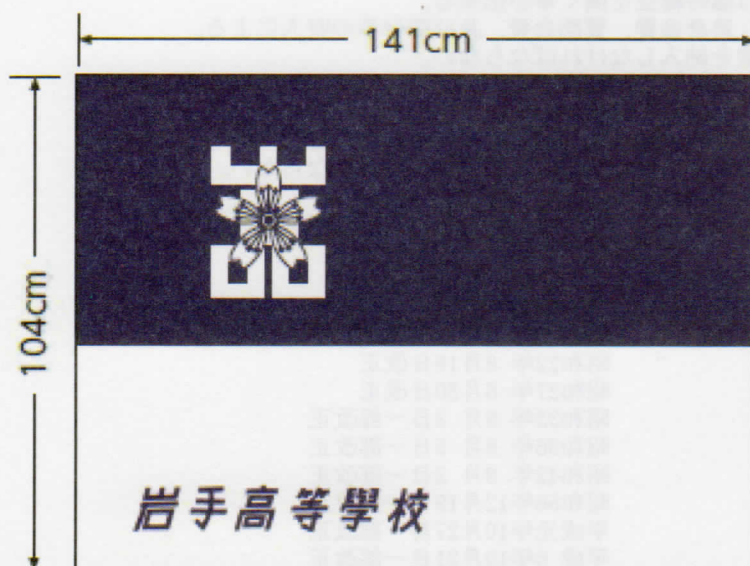

第7号議案 石桜同窓会会旗作製について

石桜同窓会旗
サイズ 141cm × 208cm

岩手高等学校校旗
サイズ 104cm × 141cm